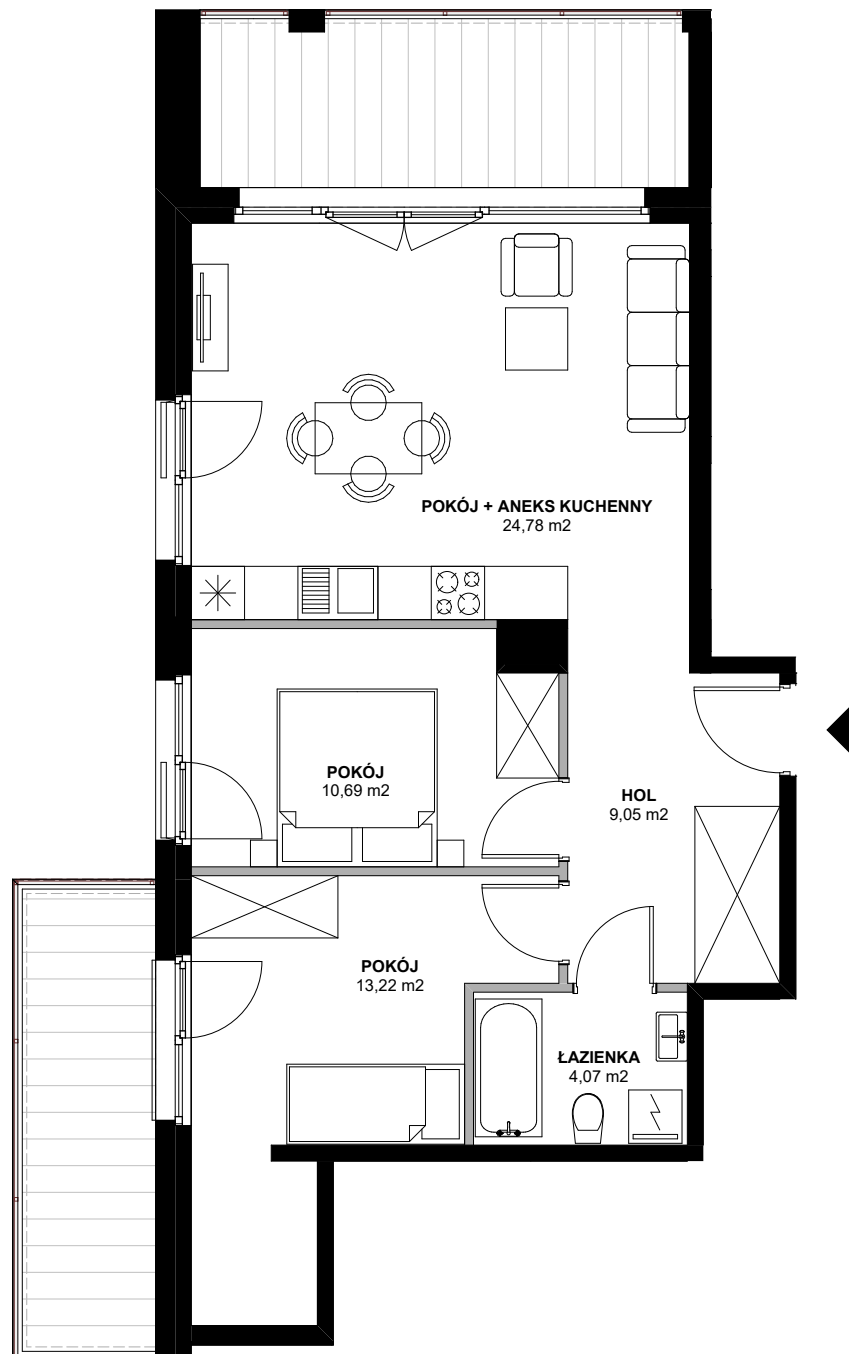

Azyllium

POWIERZCHNIA WEWNĘTRZNA	63,34m ²
POWIERZCHNIA UŻYTKOWA	61,81m ²
HOL	9,05m ²
ŁAZIENKA	4,07m ²
POKÓJ	13,22m ²
POKÓJ	10,69m ²
POKÓJ + ANEKS KUCHENNY	24,78m ²
POWIERZCHNIA POD ŚCIANKAMI Z MOŻLIWOŚCIĄ WYBURZENIA	1,53m ²
BALKONY	7,8m ² , 10,38m ²

ŚCIANY Z MOŻLIWOŚCIĄ WYBURZENIA

ŚCIANY BEZ MOŻLIWOŚCI WYBURZENIA