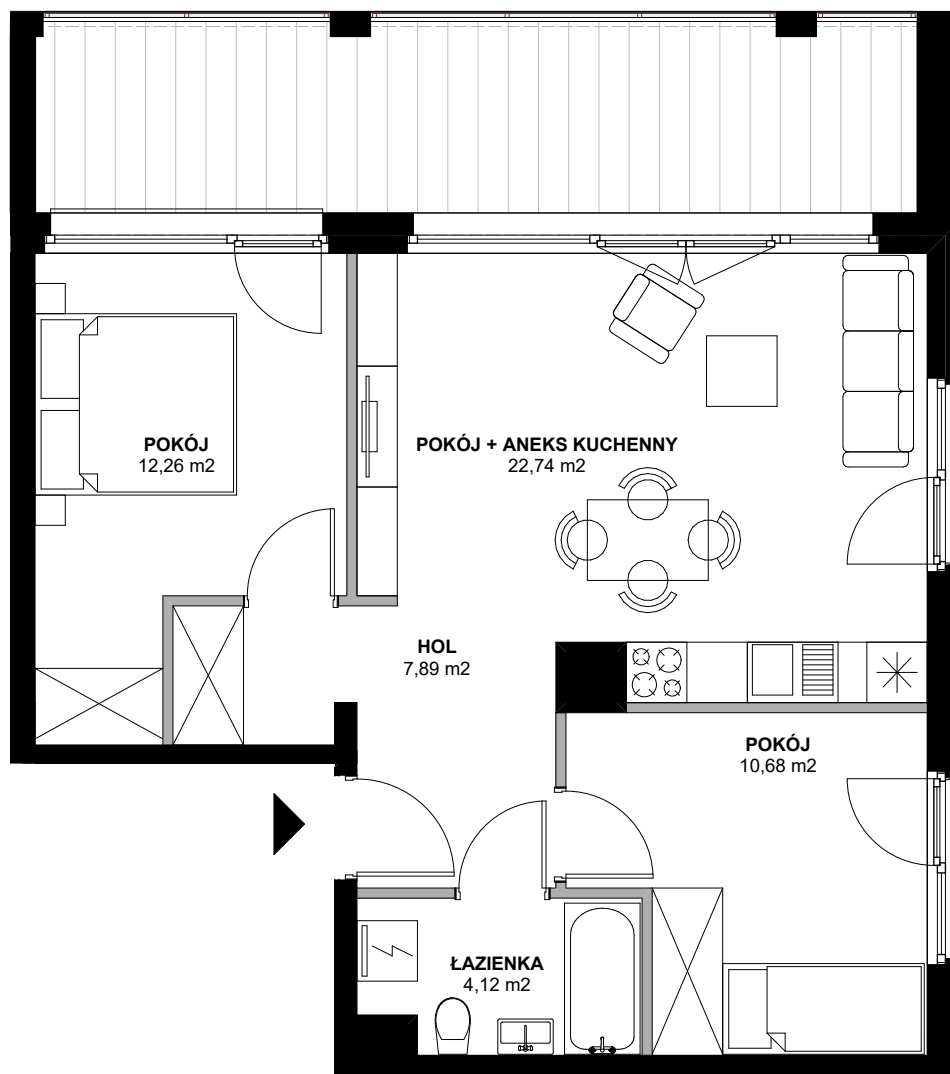

Azyllium

POWIERZCHNIA WEWNĘTRZNA	59,32m ²
POWIERZCHNIA UŻYTKOWA	57,69m ²
HOL	7,89m ²
POKÓJ	12,26m ²
POKÓJ + ANEKS KUCHENNY	22,74m ²
POKÓJ	10,68m ²
ŁAZIENKA	4,12m ²
POWIERZCHNIA POD ŚCIANKAMI Z MOŻLIWOŚCIĄ WYBURZENIA	1,63m ²
BALKON	16,49m ²

ŚCIANY Z MOŻLIWOŚCIĄ WYBURZENIA
 ŚCIANY BEZ MOŻLIWOŚCI WYBURZENIA