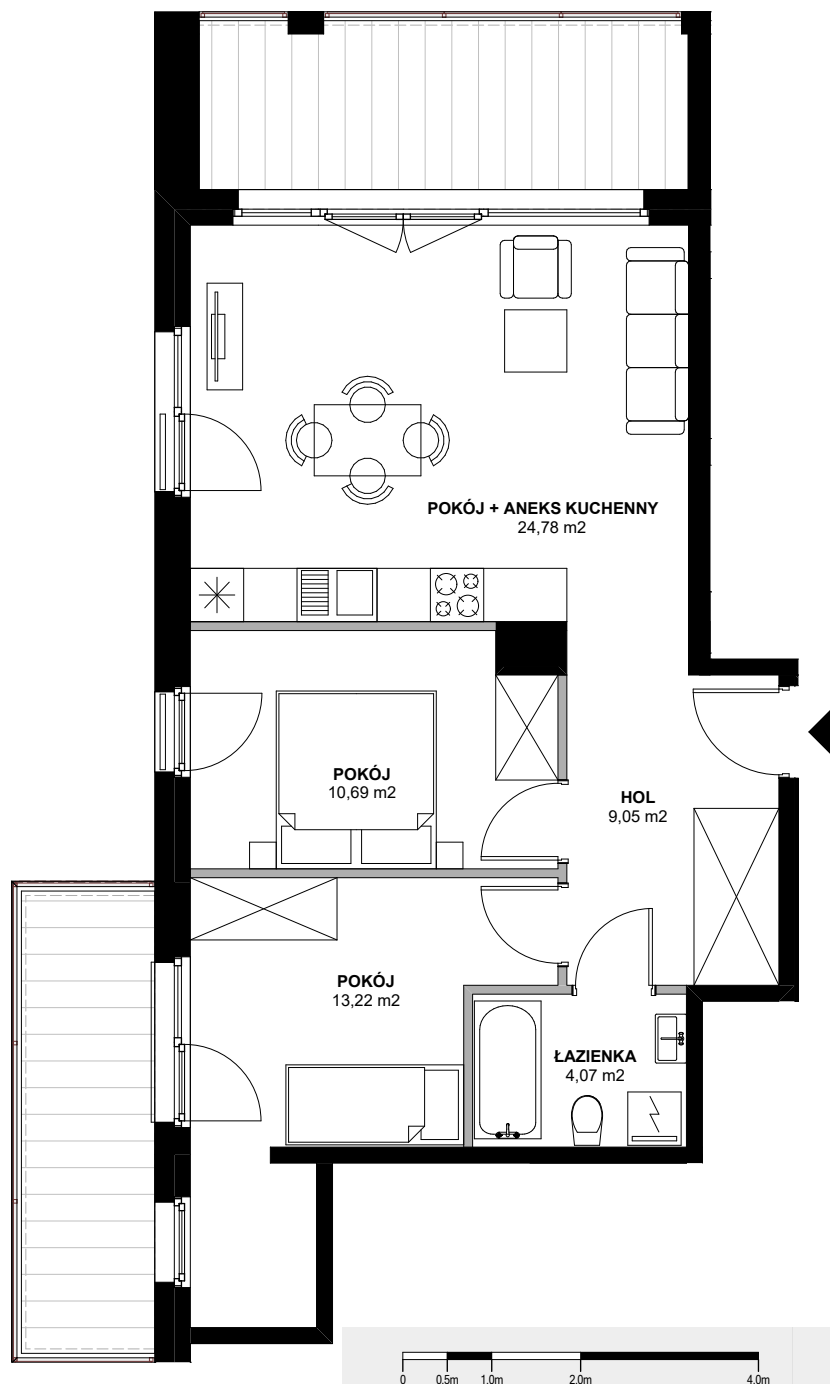

# Azyllium

POWIERZCHNIA WEWNĘTRZNA	63,34m <sup>2</sup>
POWIERZCHNIA UŻYTKOWA	61,81m <sup>2</sup>
HOL	9,05m <sup>2</sup>
ŁAZIENKA	4,07m <sup>2</sup>
POKÓJ	13,22m <sup>2</sup>
POKÓJ	10,69m <sup>2</sup>
POKÓJ + ANEKS KUCHENNY	24,78m <sup>2</sup>
POWIERZCHNIA POD ŚCIANKAMI Z MOŻLIWOŚCIĄ WYBURZENIA	1,53m <sup>2</sup>
BALKONY	7,8m <sup>2</sup> , 10,38m <sup>2</sup>