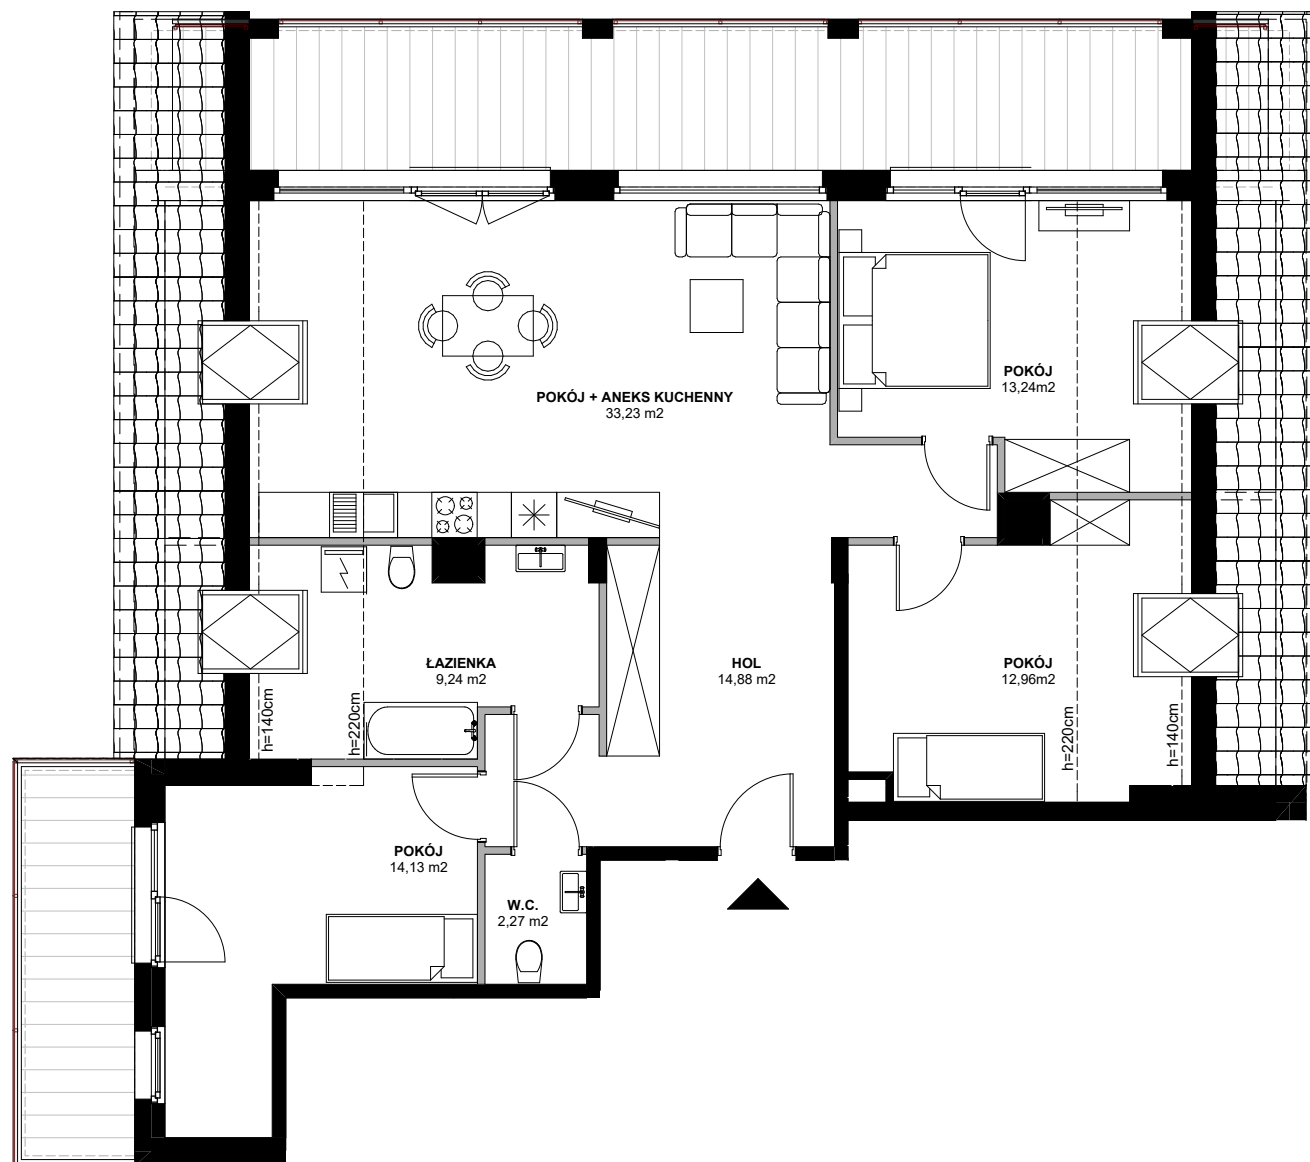

Azyllium

POWIERZCHNIA WEWNĘTRZNA	102,33m ²
POWIERZCHNIA UŻYTKOWA	99,95m ²
HOL	14,88m ²
W.C.	2,27m ²
POKÓJ	14,13m ²
ŁAZIENKA	9,24m ²
POKÓJ + ANEKS KUCHENNY	33,23m ²
POKÓJ	13,24m ²
POKÓJ	12,96m ²
POWIERZCHNIA POD ŚCIANKAMI Z MOŻLIWOŚCIĄ WYBURZENIA	2,38m ²
BALKONY	7,8m ² 27,3m ²

0 0,5m 1,0m 2,0m 4,0m

ŚCIANY Z MOŻLIWOŚCIĄ WYBURZENIA

ŚCIANY BEZ MOŻLIWOŚCI WYBURZENIA