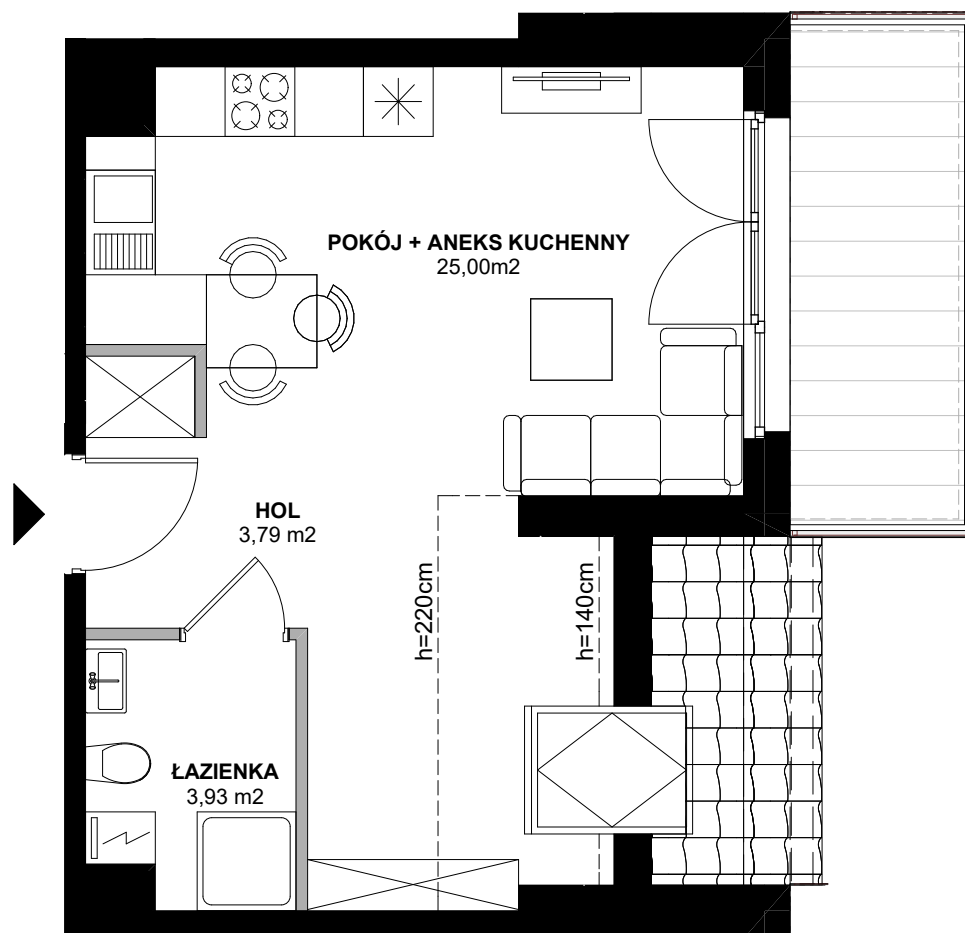

# Azyllium

POWIERZCHNIA WEWNĘTRZNA 33,31m<sup>2</sup>

POWIERZCHNIA UŻYTKOWA 32,72m<sup>2</sup>

HOL 3,79m<sup>2</sup>

POKÓJ + ANEKS KUCHENNY 25,00m<sup>2</sup>

ŁAZIENKA 3,93m<sup>2</sup>

POWIERZCHNIA POD ŚCIANKAMI  
Z MOŻLIWOŚCIĄ WYBURZENIA 0,59m<sup>2</sup>

BALKON 6,45m<sup>2</sup>

ŚCIANY Z MOŻLIWOŚCIĄ WYBURZENIA

ŚCIANY BEZ MOŻLIWOŚCI WYBURZENIA