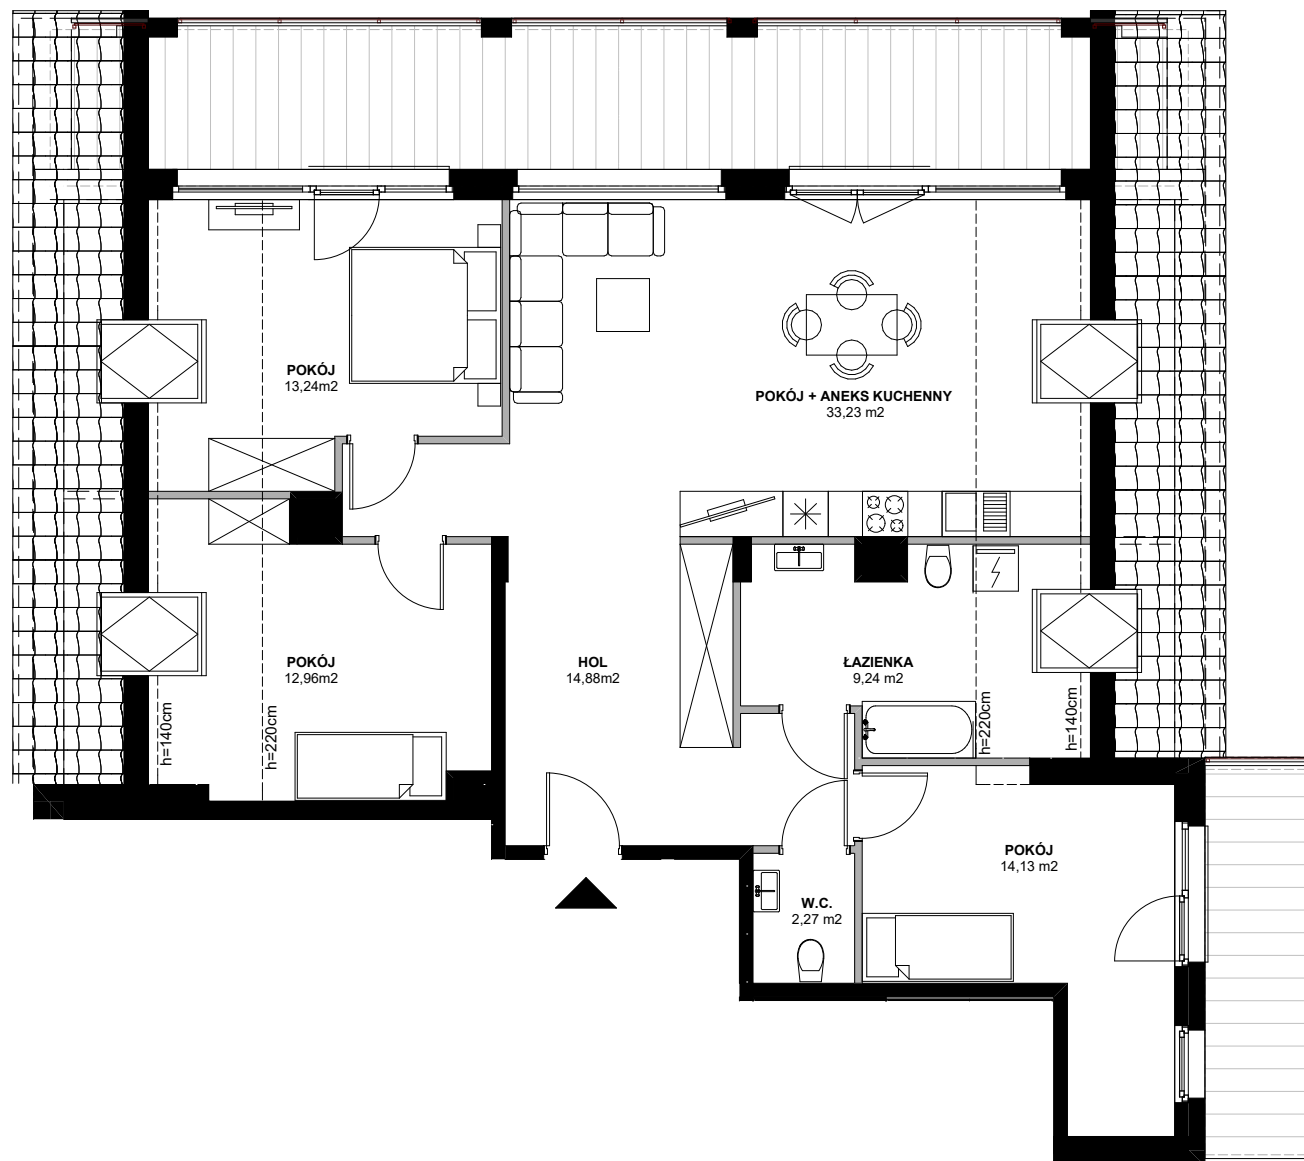

Azyllium

POWIERZCHNIA WEWNĘTRZNA	102,33m ²
POWIERZCHNIA UŻYTKOWA	99,95m ²
HOL	14,88m ²
W.C.	2,27m ²
POKÓJ	14,13m ²
ŁAZIENKA	9,24m ²
POKÓJ + ANEKS KUCHENNY	33,23m ²
POKÓJ	13,24m ²
POKÓJ	12,96m ²
POWIERZCHNIA POD ŚCIANKAMI Z MOŻLIWOŚCIĄ WYBURZENIA	2,38m ²
BALKONY	7,8m ² 27,3m ²

ŚCIANY Z MOŻLIWOŚCIĄ WYBURZENIA

ŚCIANY BEZ MOŻLIWOŚCI WYBURZENIA