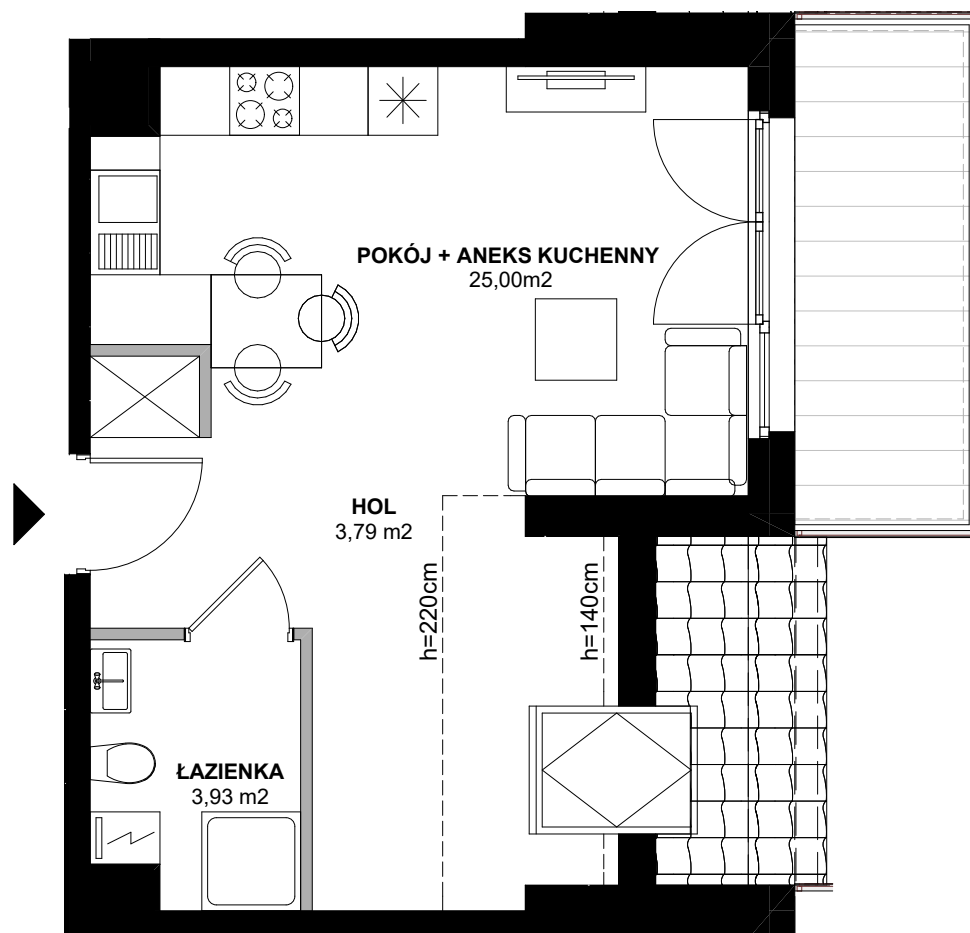

Azyllium

POWIERZCHNIA WEWNĘTRZNA	33,31m ²
POWIERZCHNIA UŻYTKOWA	32,72m ²
HOL	3,79m ²
POKÓJ + ANEKS KUCHENNY	25,00m ²
ŁAZIENKA	3,93m ²
POWIERZCHNIA POD ŚCIANKAMI Z MOŻLIWOŚCIĄ WYBURZENIA	0,59m ²
BALKON	6,45m ²

ŚCIANY Z MOŻLIWOŚCIĄ WYBURZENIA

ŚCIANY BEZ MOŻLIWOŚCI WYBURZENIA