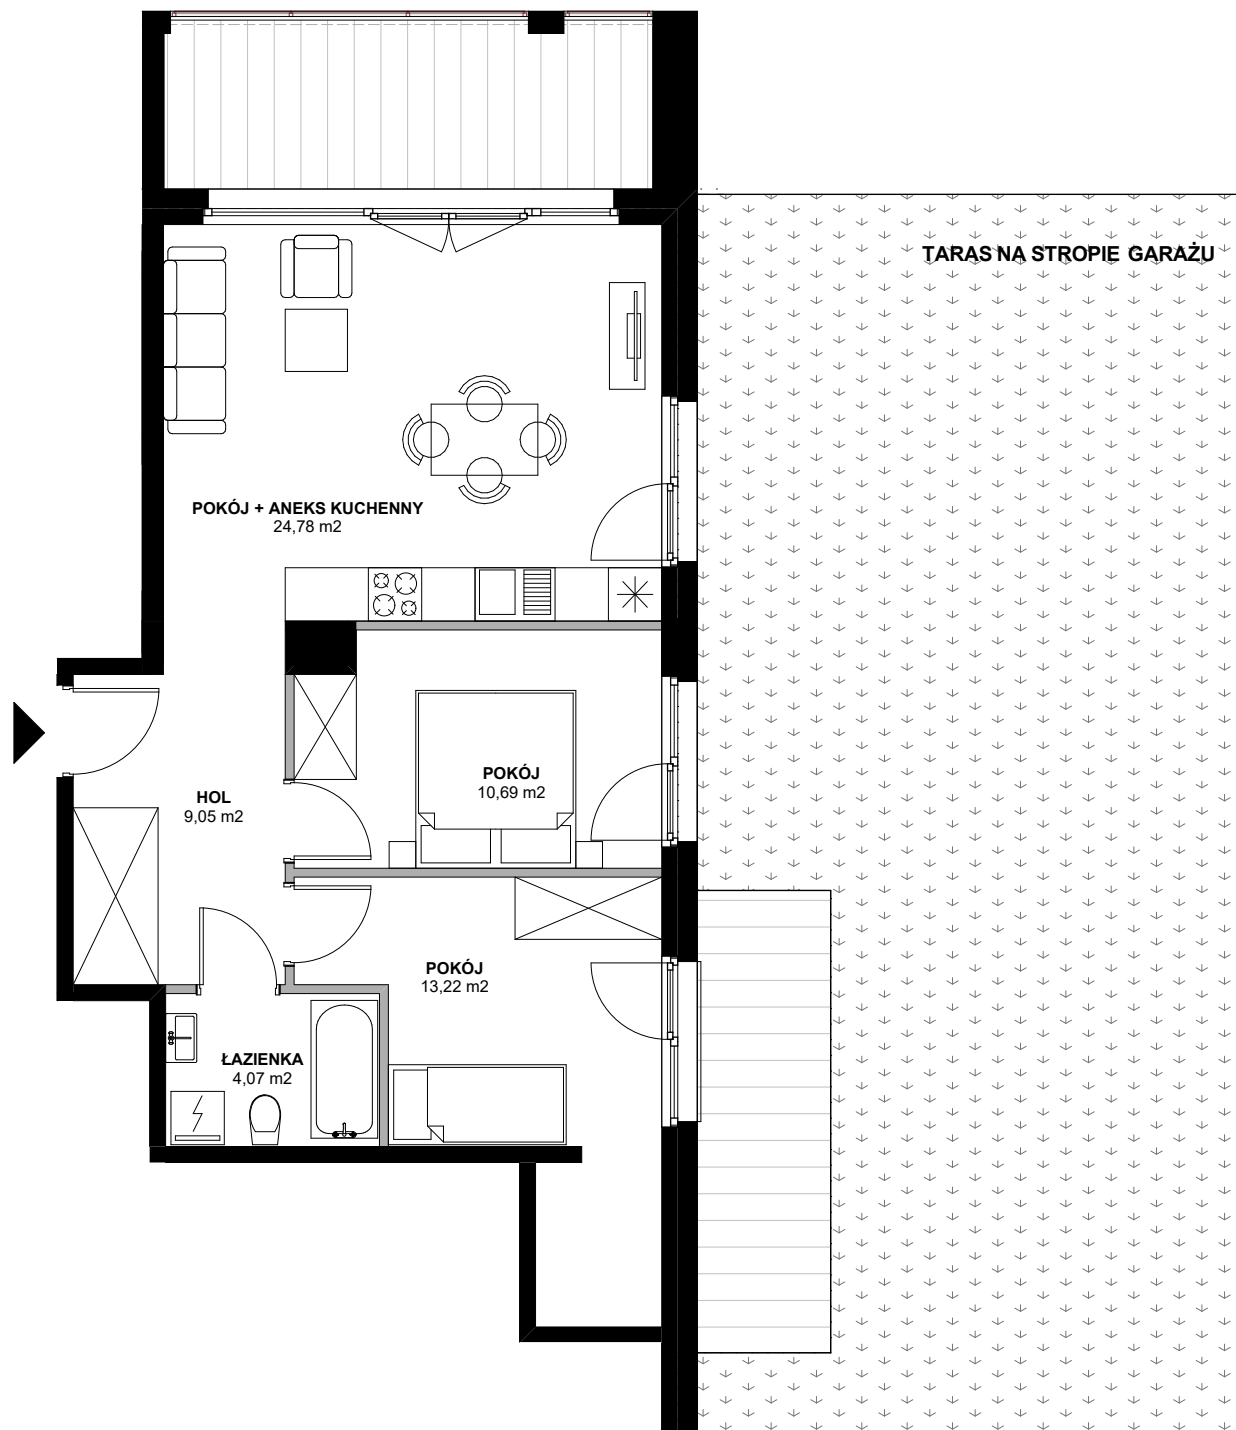

Azyllium

POWIERZCHNIA WEWNĘTRZNA	63,34m ²
POWIERZCHNIA UŻYTKOWA	61,81m ²
HOL	9,05m ²
ŁAZIENKA	4,07m ²
POKÓJ	13,22m ²
POKÓJ	10,69m ²
POKÓJ + ANEKS KUCHENNY	24,78m ²
POWIERZCHNIA POD ŚCIANKAMI Z MOŻLIWOŚCIĄ WYBURZENIA	1,53m ²
BALKON	10,38m ²
TARAS NA STROPIE GARAŻU	97,13m ²
w tym:	
TARAS UTWARDZONY	7,8m ²

ŚCIANY Z MOŻLIWOŚCIĄ WYBURZENIA

ŚCIANY BEZ MOŻLIWOŚCI WYBURZENIA