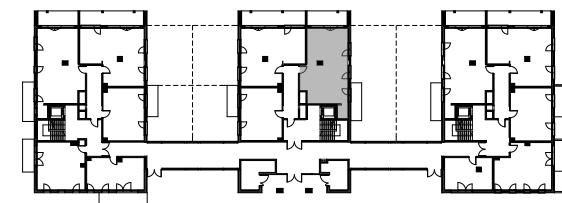

Azyllium

POWIERZCHNIA WEWNĘTRZNA	63,34m ²
POWIERZCHNIA UŻYTKOWA	61,81m ²
HOL	9,05m ²
ŁAZIENKA	4,07m ²
POKÓJ	13,22m ²
POKÓJ	10,69m ²
POKÓJ + ANEKS KUCHENNY	24,78m ²
POWIERZCHNIA POD ŚCIANKAMI Z MOŻLIWOŚCIĄ WYBURZENIA	1,53m ²
BALKON	10,38m ²
TARAS NA STROPIE GARAŻU	97,13m ²
w tym:	
TARAS UTWARDZONY	7,8m ²

ŚCIANY Z MOŻLIWOŚCIĄ WYBURZENIA

ŚCIANY BEZ MOŻLIWOŚCI WYBURZENIA