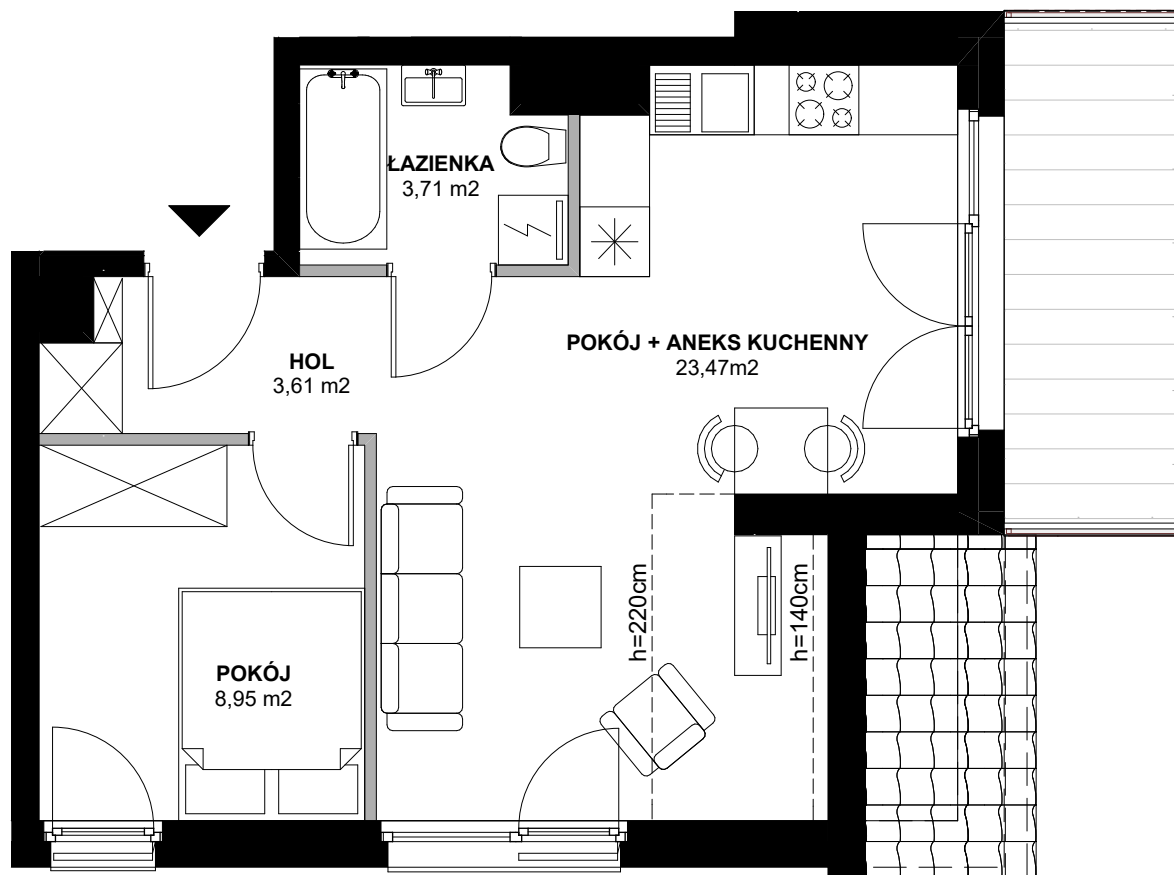

Azyllium

POWIERZCHNIA WEWNĘTRZNA	40,72m ²
POWIERZCHNIA UŻYTKOWA	39,74m ²
HOL	3,61m ²
ŁAZIENKA	3,71m ²
POKÓJ + ANEKS KUCHENNY	23,47m ²
POKÓJ	8,95m ²
POWIERZCHNIA POD ŚCIANKAMI Z MOŻLIWOŚCIĄ WYBURZENIA	0,98m ²
BALKON	6,45m ²

ŚCIANY Z MOŻLIWOŚCIĄ WYBURZENIA

ŚCIANY BEZ MOŻLIWOŚCI WYBURZENIA