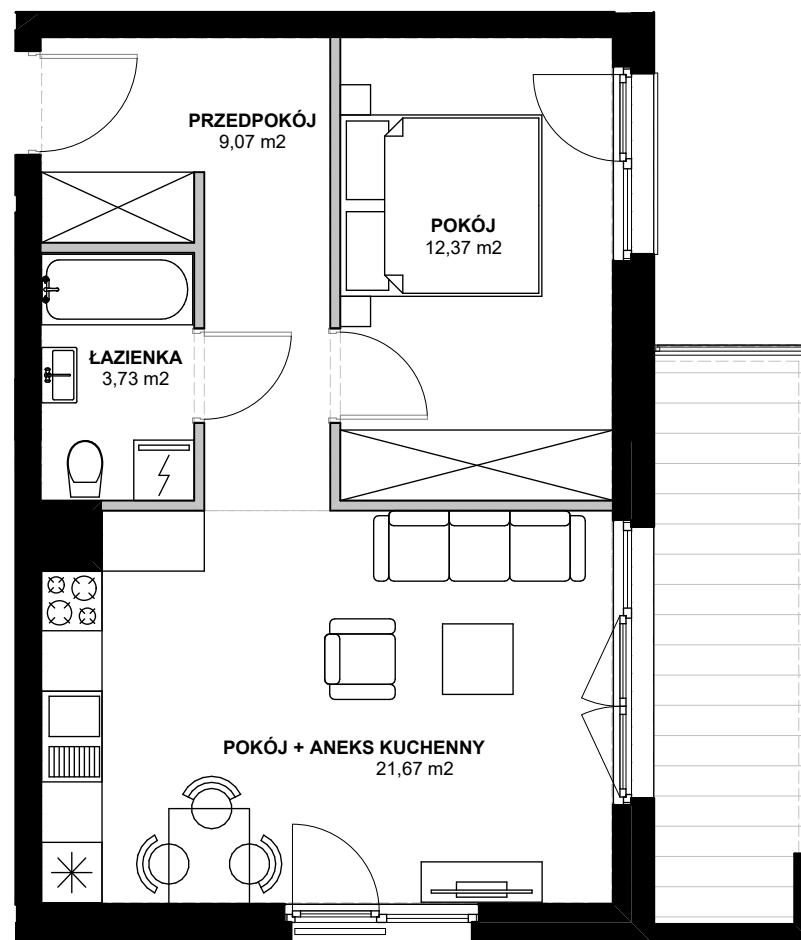

WYSPIAŃSKIEGO

POWIERZCHNIA WEWNĘTRZNA	48,15m ²
POWIERZCHNIA UŻYTKOWA	46,84m ²
PRZEDPOKÓJ	9,07m ²
POKÓJ	12,37m ²
POKÓJ + ANEKS KUCHENNY	21,67m ²
ŁAZIENKA	3,73m ²
POWIERZCHNIA POD ŚCIANKAMI Z MOŻLIWOŚCIĄ WYBURZENIA	1,31m ²
BALKON	8,4m ²

- ŚCIANY BEZ MOŻLIWOŚCI WYBURZENIA
- ŚCIANY Z MOŻLIWOŚCIĄ WYBURZENIA