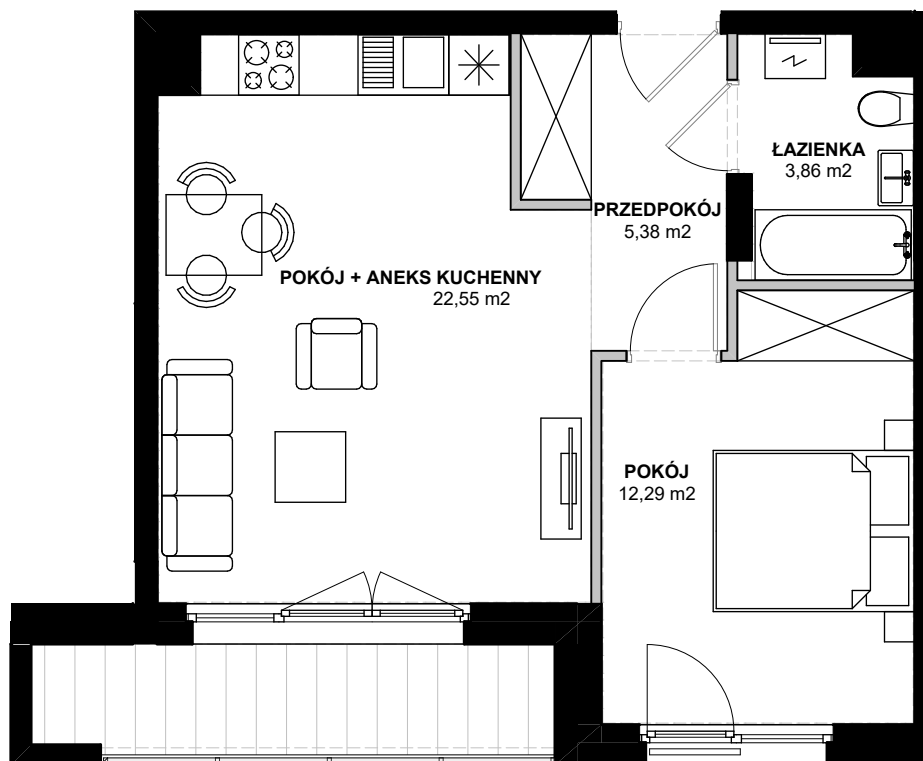

# WYSPIAŃSKIEGO

POWIERZCHNIA WEWNĘTRZNA	45,15m <sup>2</sup>
POWIERZCHNIA UŻYTKOWA	44,08m <sup>2</sup>
PRZEDPOKÓJ	5,38m <sup>2</sup>
ŁAZIENKA	3,86m <sup>2</sup>
POKÓJ	12,29m <sup>2</sup>
POKÓJ + ANEKS KUCHENNY	22,55m <sup>2</sup>
POWIERZCHNIA POD ŚCIANKAMI Z MOŻLIWOŚCIĄ WYBURZENIA	1,07m <sup>2</sup>
BALKON	5,6m <sup>2</sup>

ŚCIANY BEZ MOŻLIWOŚCI WYBURZENIA  
 ŚCIANY Z MOŻLIWOŚCIĄ WYBURZENIA