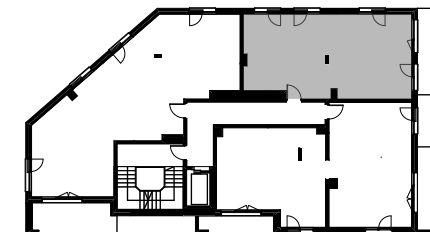

WYSPIAŃSKIEGO

POWIERZCHNIA WEWNĘTRZNA	64,87m ²
POWIERZCHNIA UŻYTKOWA	63,3m ²
PRZEDPOKÓJ	10,12m ²
ŁAZIENKA	3,88m ²
POKÓJ	7,78m ²
POKÓJ	11,76m ²
POKÓJ + ANEKS KUCHENNY	29,76m ²
POWIERZCHNIA POD ŚCIANKAMI Z MOŻLIWOŚCIĄ WYBURZENIA	1,57m ²
BALKON	8,6m ²

ŚCIANY BEZ MOŻLIWOŚCI WYBURZENIA
 ŚCIANY Z MOŻLIWOŚCIĄ WYBURZENIA