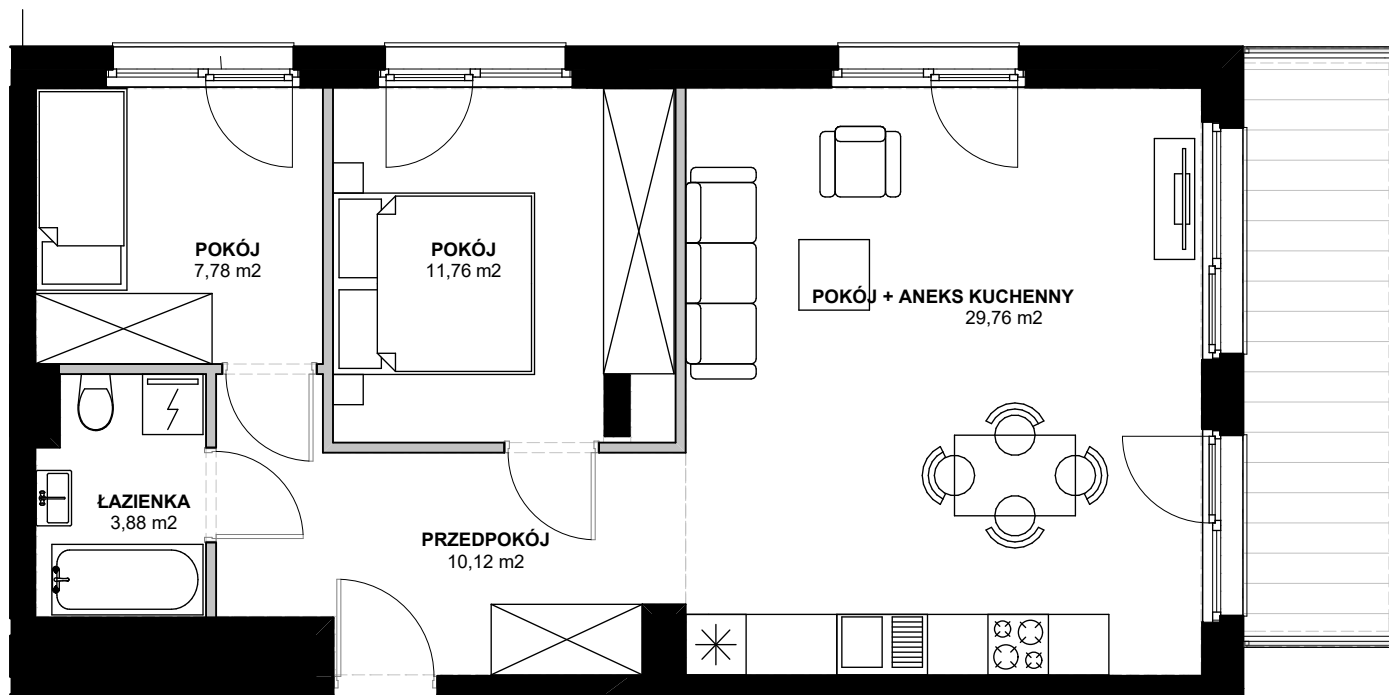

WYSPIAŃSKIEGO

POWIERZCHNIA WEWNĘTRZNA	64,87m ²
POWIERZCHNIA UŻYTKOWA	63,3m ²
PRZEDPOKÓJ	10,12m ²
ŁAZIENKA	3,88m ²
POKÓJ	7,78m ²
POKÓJ	11,76m ²
POKÓJ + ANEKS KUCHENNY	29,76m ²
POWIERZCHNIA POD ŚCIANKAMI Z MOŻLIWOŚCIĄ WYBURZENIA	1,57m ²
BALKON	8,6m ²

ŚCIANY BEZ MOŻLIWOŚCI WYBURZENIA
 ŚCIANY Z MOŻLIWOŚCIĄ WYBURZENIA