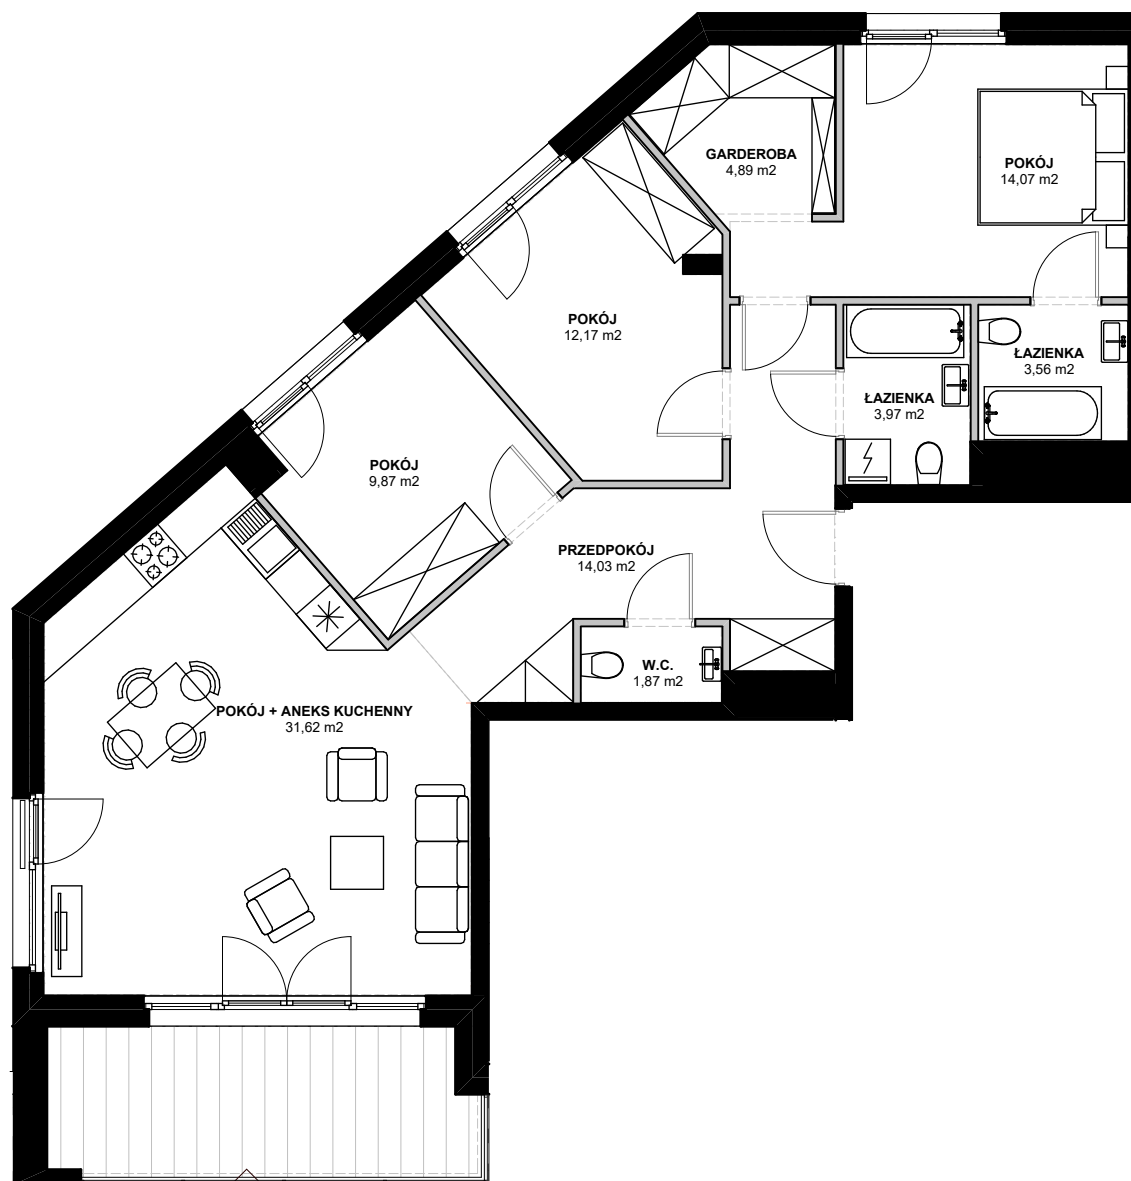

WYSPIAŃSKIEGO

POWIERZCHNIA WEWNĘTRZNA	99,43m ²
POWIERZCHNIA UŻYTKOWA	96,05m ²
PRZEDPOKÓJ	14,03m ²
POKÓJ + ANEKS KUCHENNY	31,62m ²
POKÓJ	9,87m ²
POKÓJ	12,17m ²
GARDEROBA	4,89m ²
POKÓJ	14,07m ²
ŁAZIENKA	3,56m ²
ŁAZIENKA	3,97m ²
W.C.	1,87m ²
POWIERZCHNIA POD ŚCIANKAMI Z MOŻLIWOŚCIĄ WYBURZENIA	3,38m ²
BALKON	11,1m ²

- ŚCIANY BEZ MOŻLIWOŚCI WYBURZENIA
- ŚCIANY Z MOŻLIWOŚCIĄ WYBURZENIA